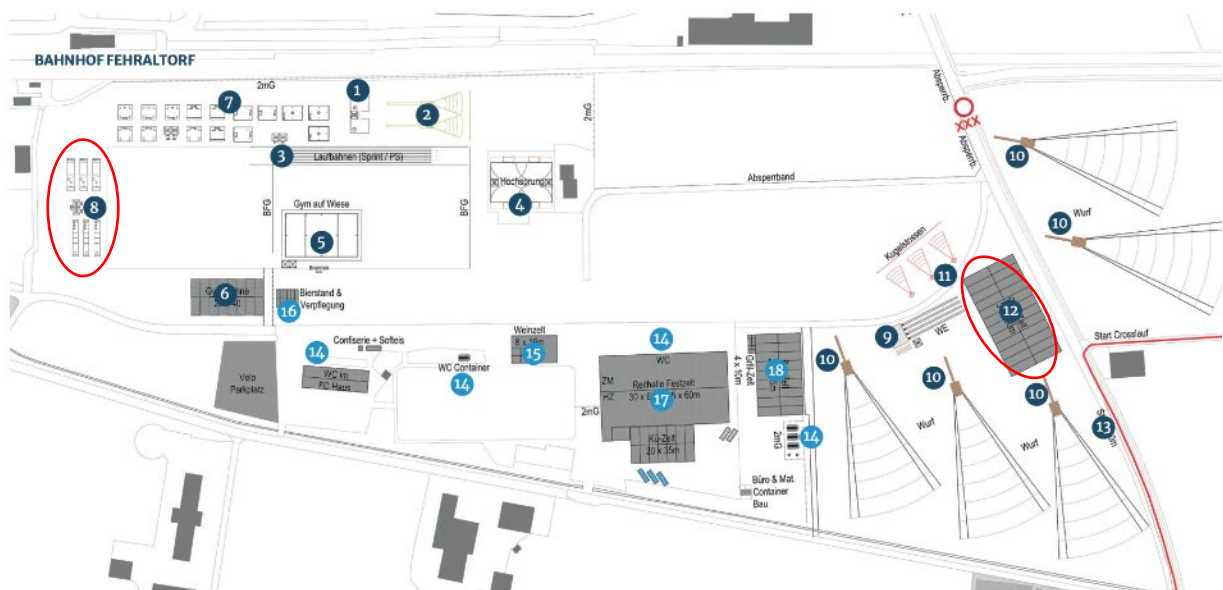

Turnfest-Info für Fans

RMS in Fehraltorf am 4. Juni 2023

<https://www.rms2023.ch/>

11:00 Uhr	Bereitstellen
11:15 Uhr	Schaukelring (Zelt 12)
12:10 Uhr	Bereitstellen
12:20 Uhr	Fachtest, FTA (Wiese 8)
13:15 Uhr	Bereitstellen
13:30 Uhr	Sprung (Zelt 12)
14:00 Uhr	Mittagessen

KTF im Zürcher Wyland am 23. Juni 2023,
<https://www.ktf2023.ch> oder **KTF-App**

13:10 Uhr	Bereitstellen
13:24 Uhr	Schaukelring (GETUA – 4)
14:30 Uhr	Bereitstellen
14:48 Uhr	Sprung (GETUZ – 3)
15:35 Uhr	Bereitstellen
15:48 Uhr	Fachtest, FTA (FTA – 2 Süd)
anschl.	Link zum Festprogramm